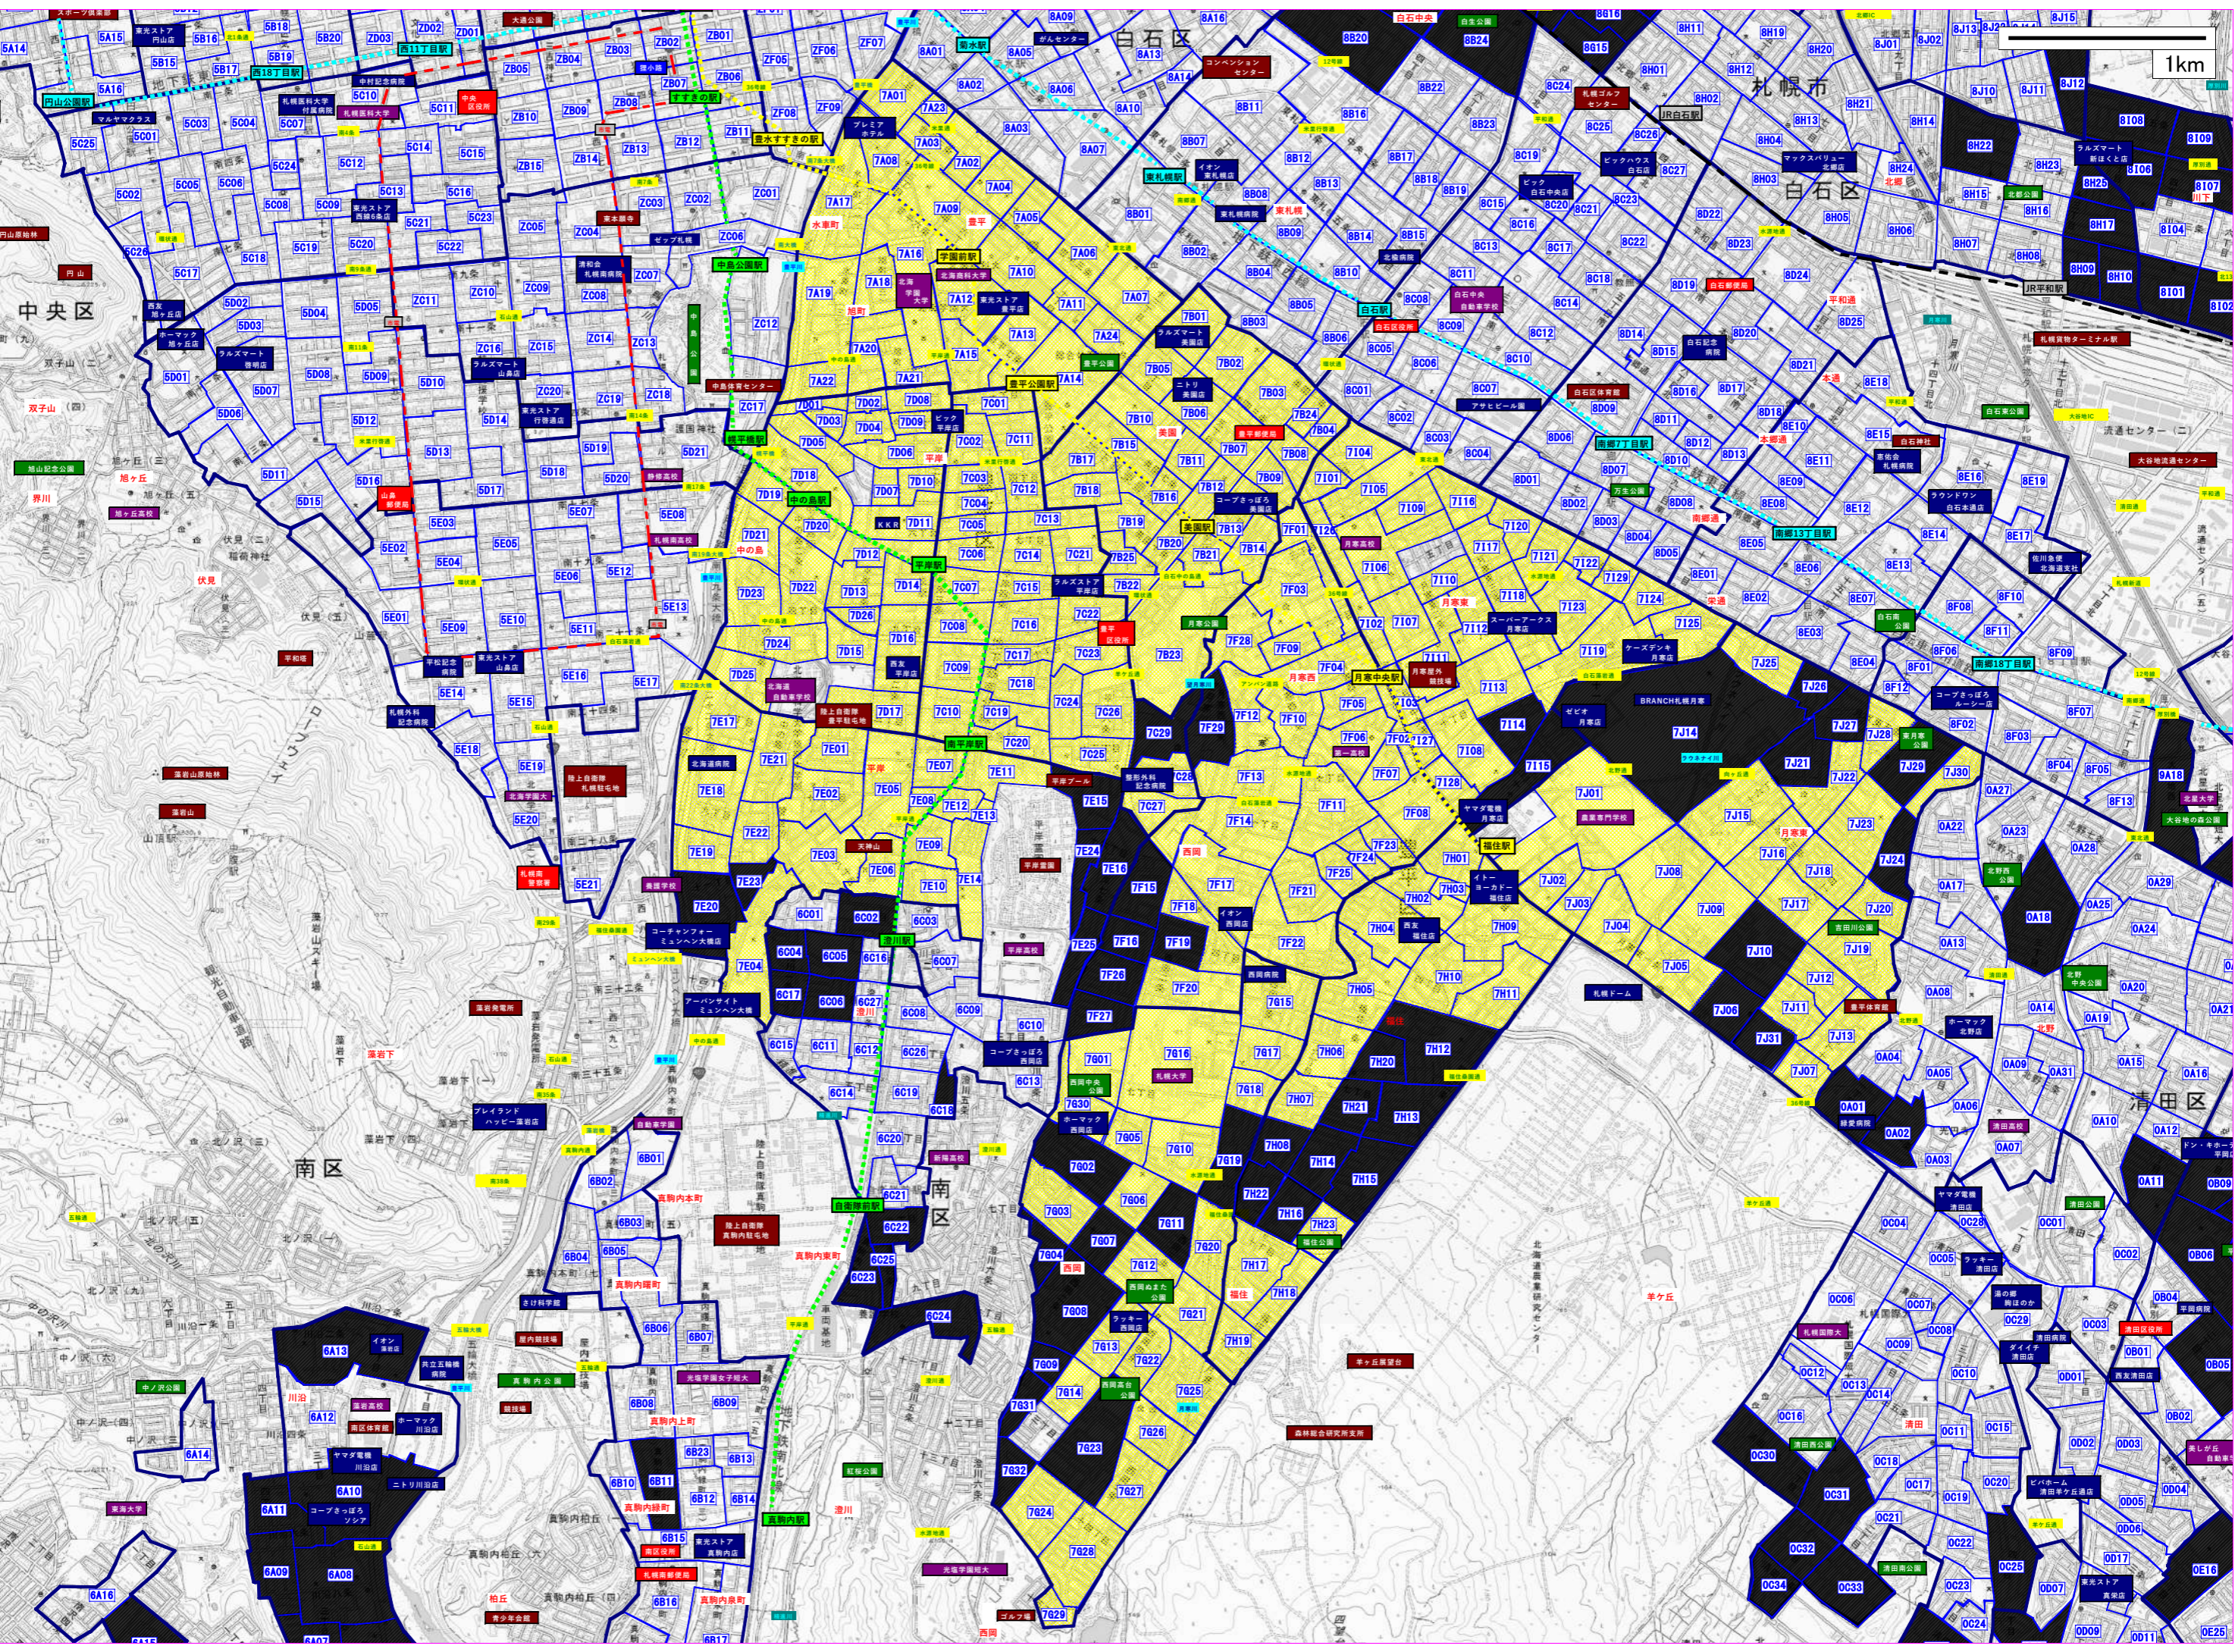

1km

中央区

白石区

南区

清田区

1km

中央区

白石区

南区

清田区