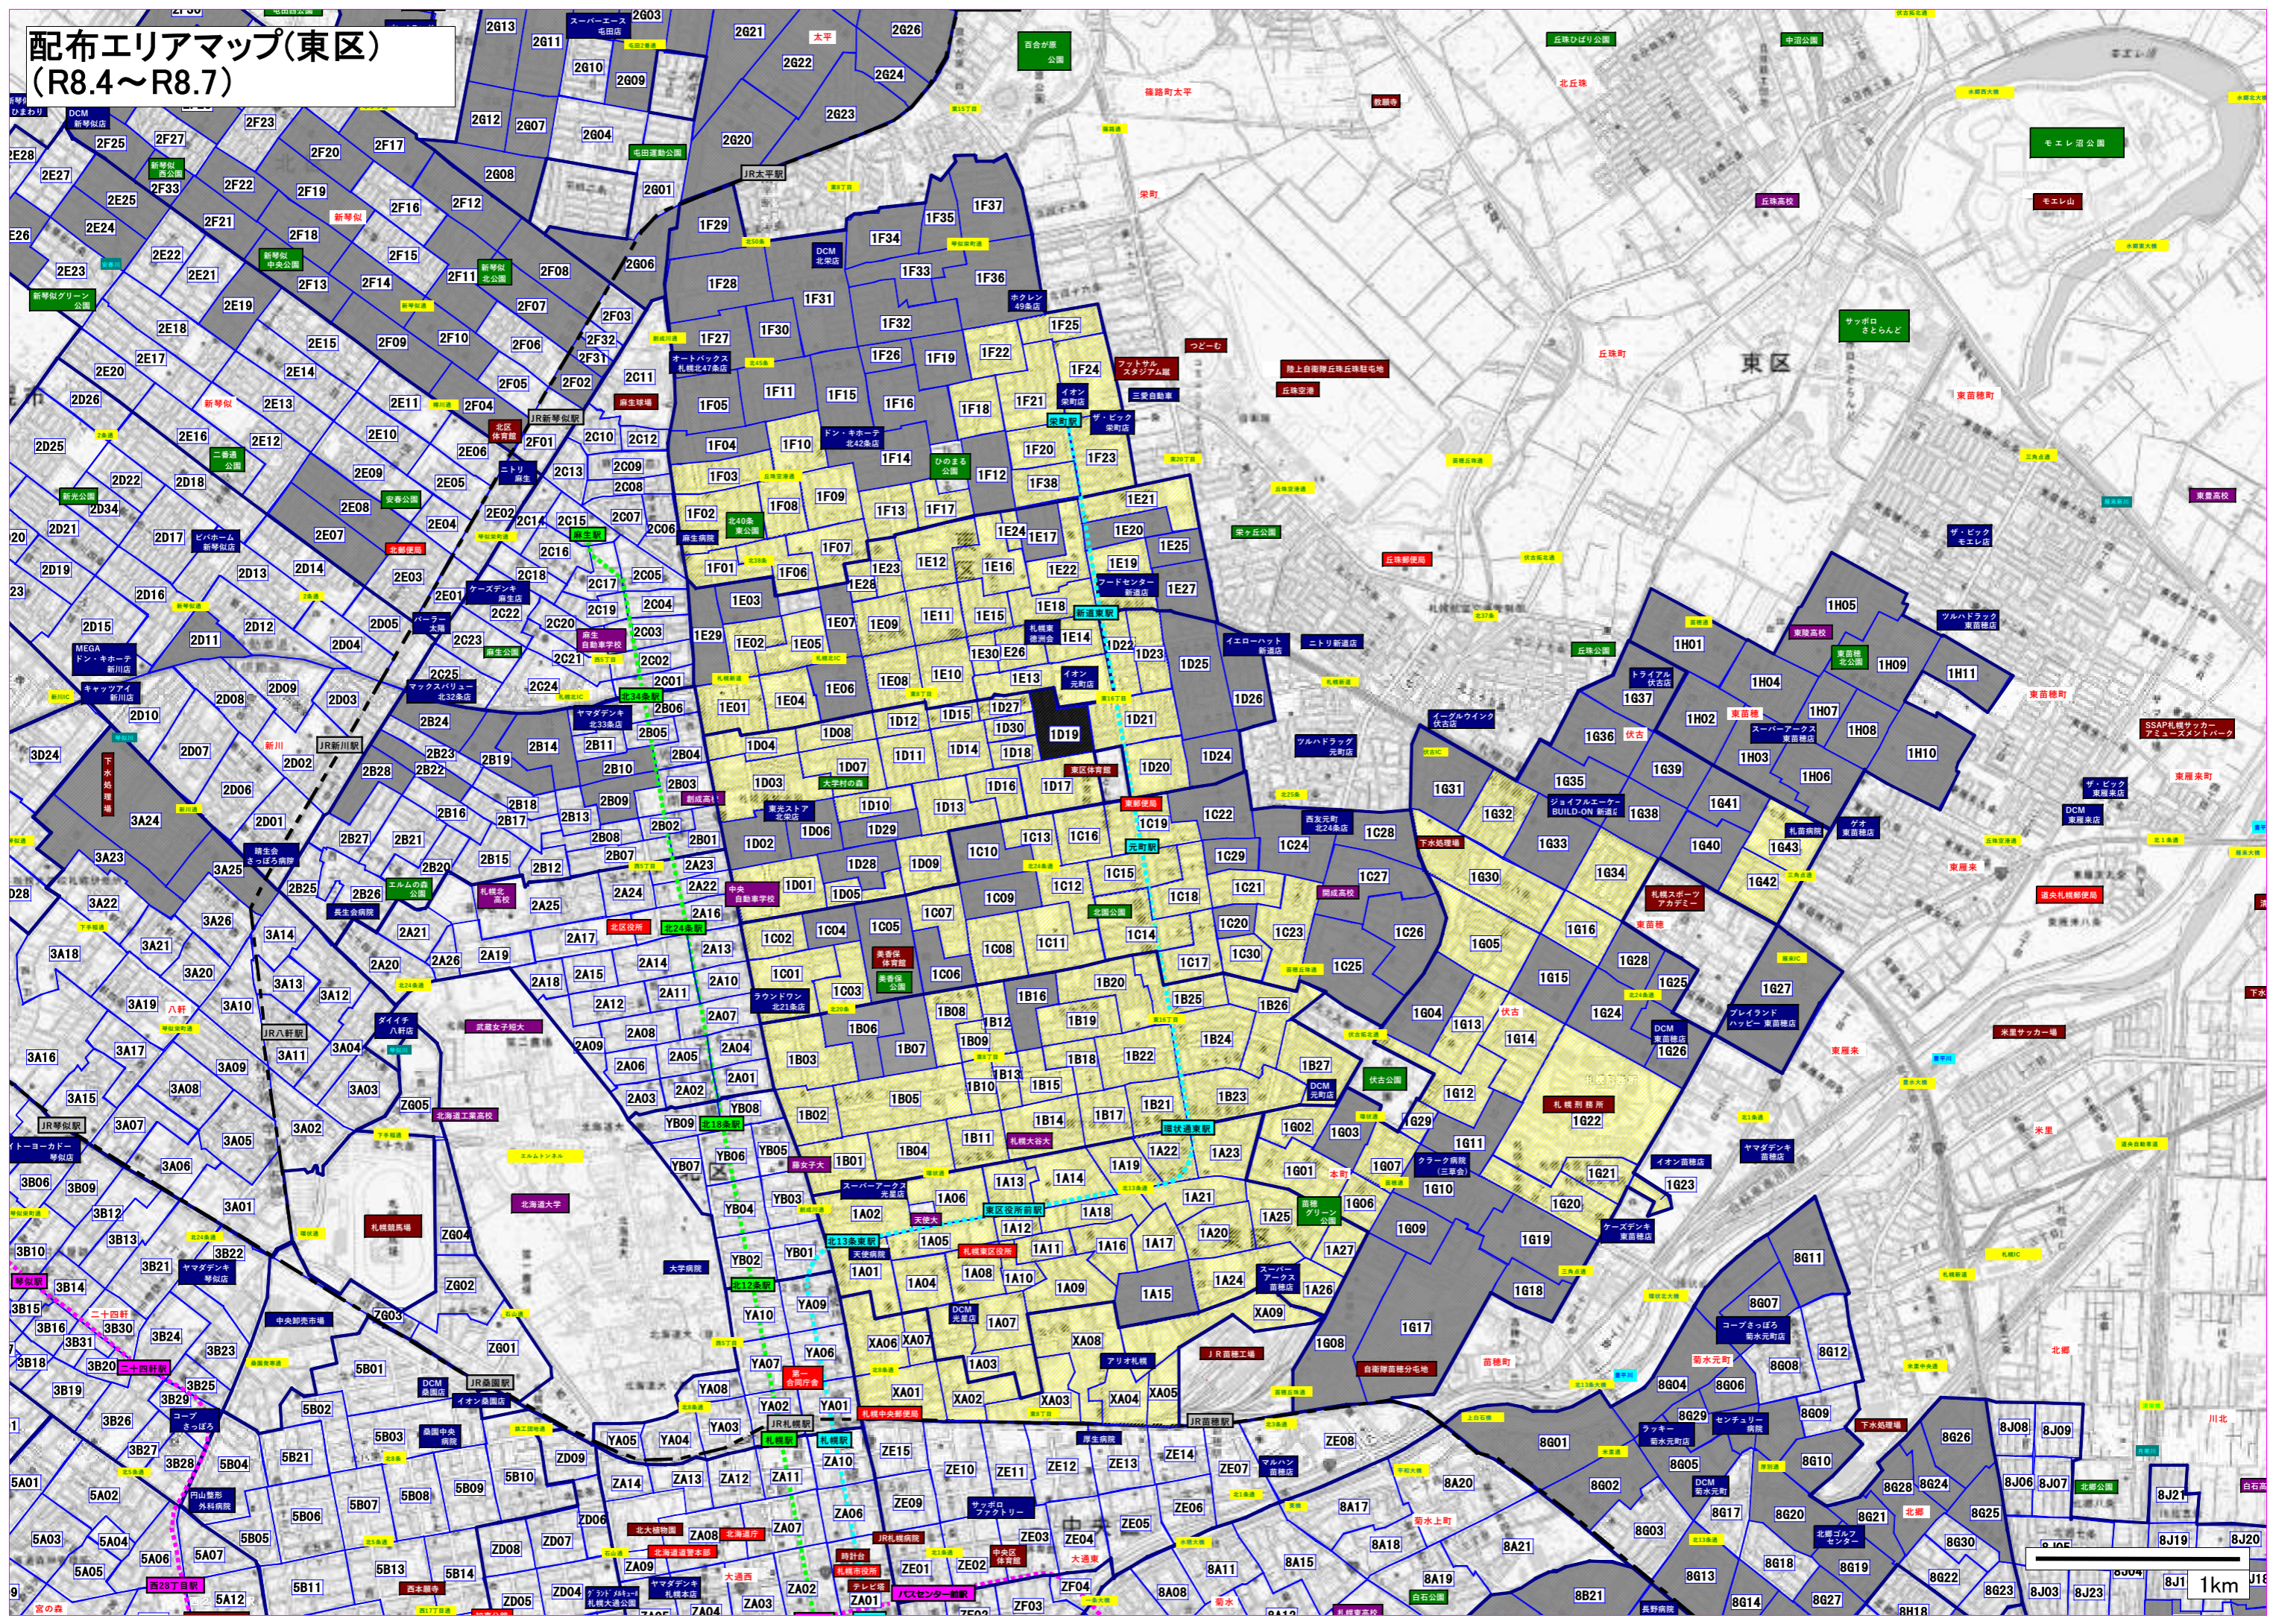

配布エリアマップ(東区) (R8.4~R8.7)

1km