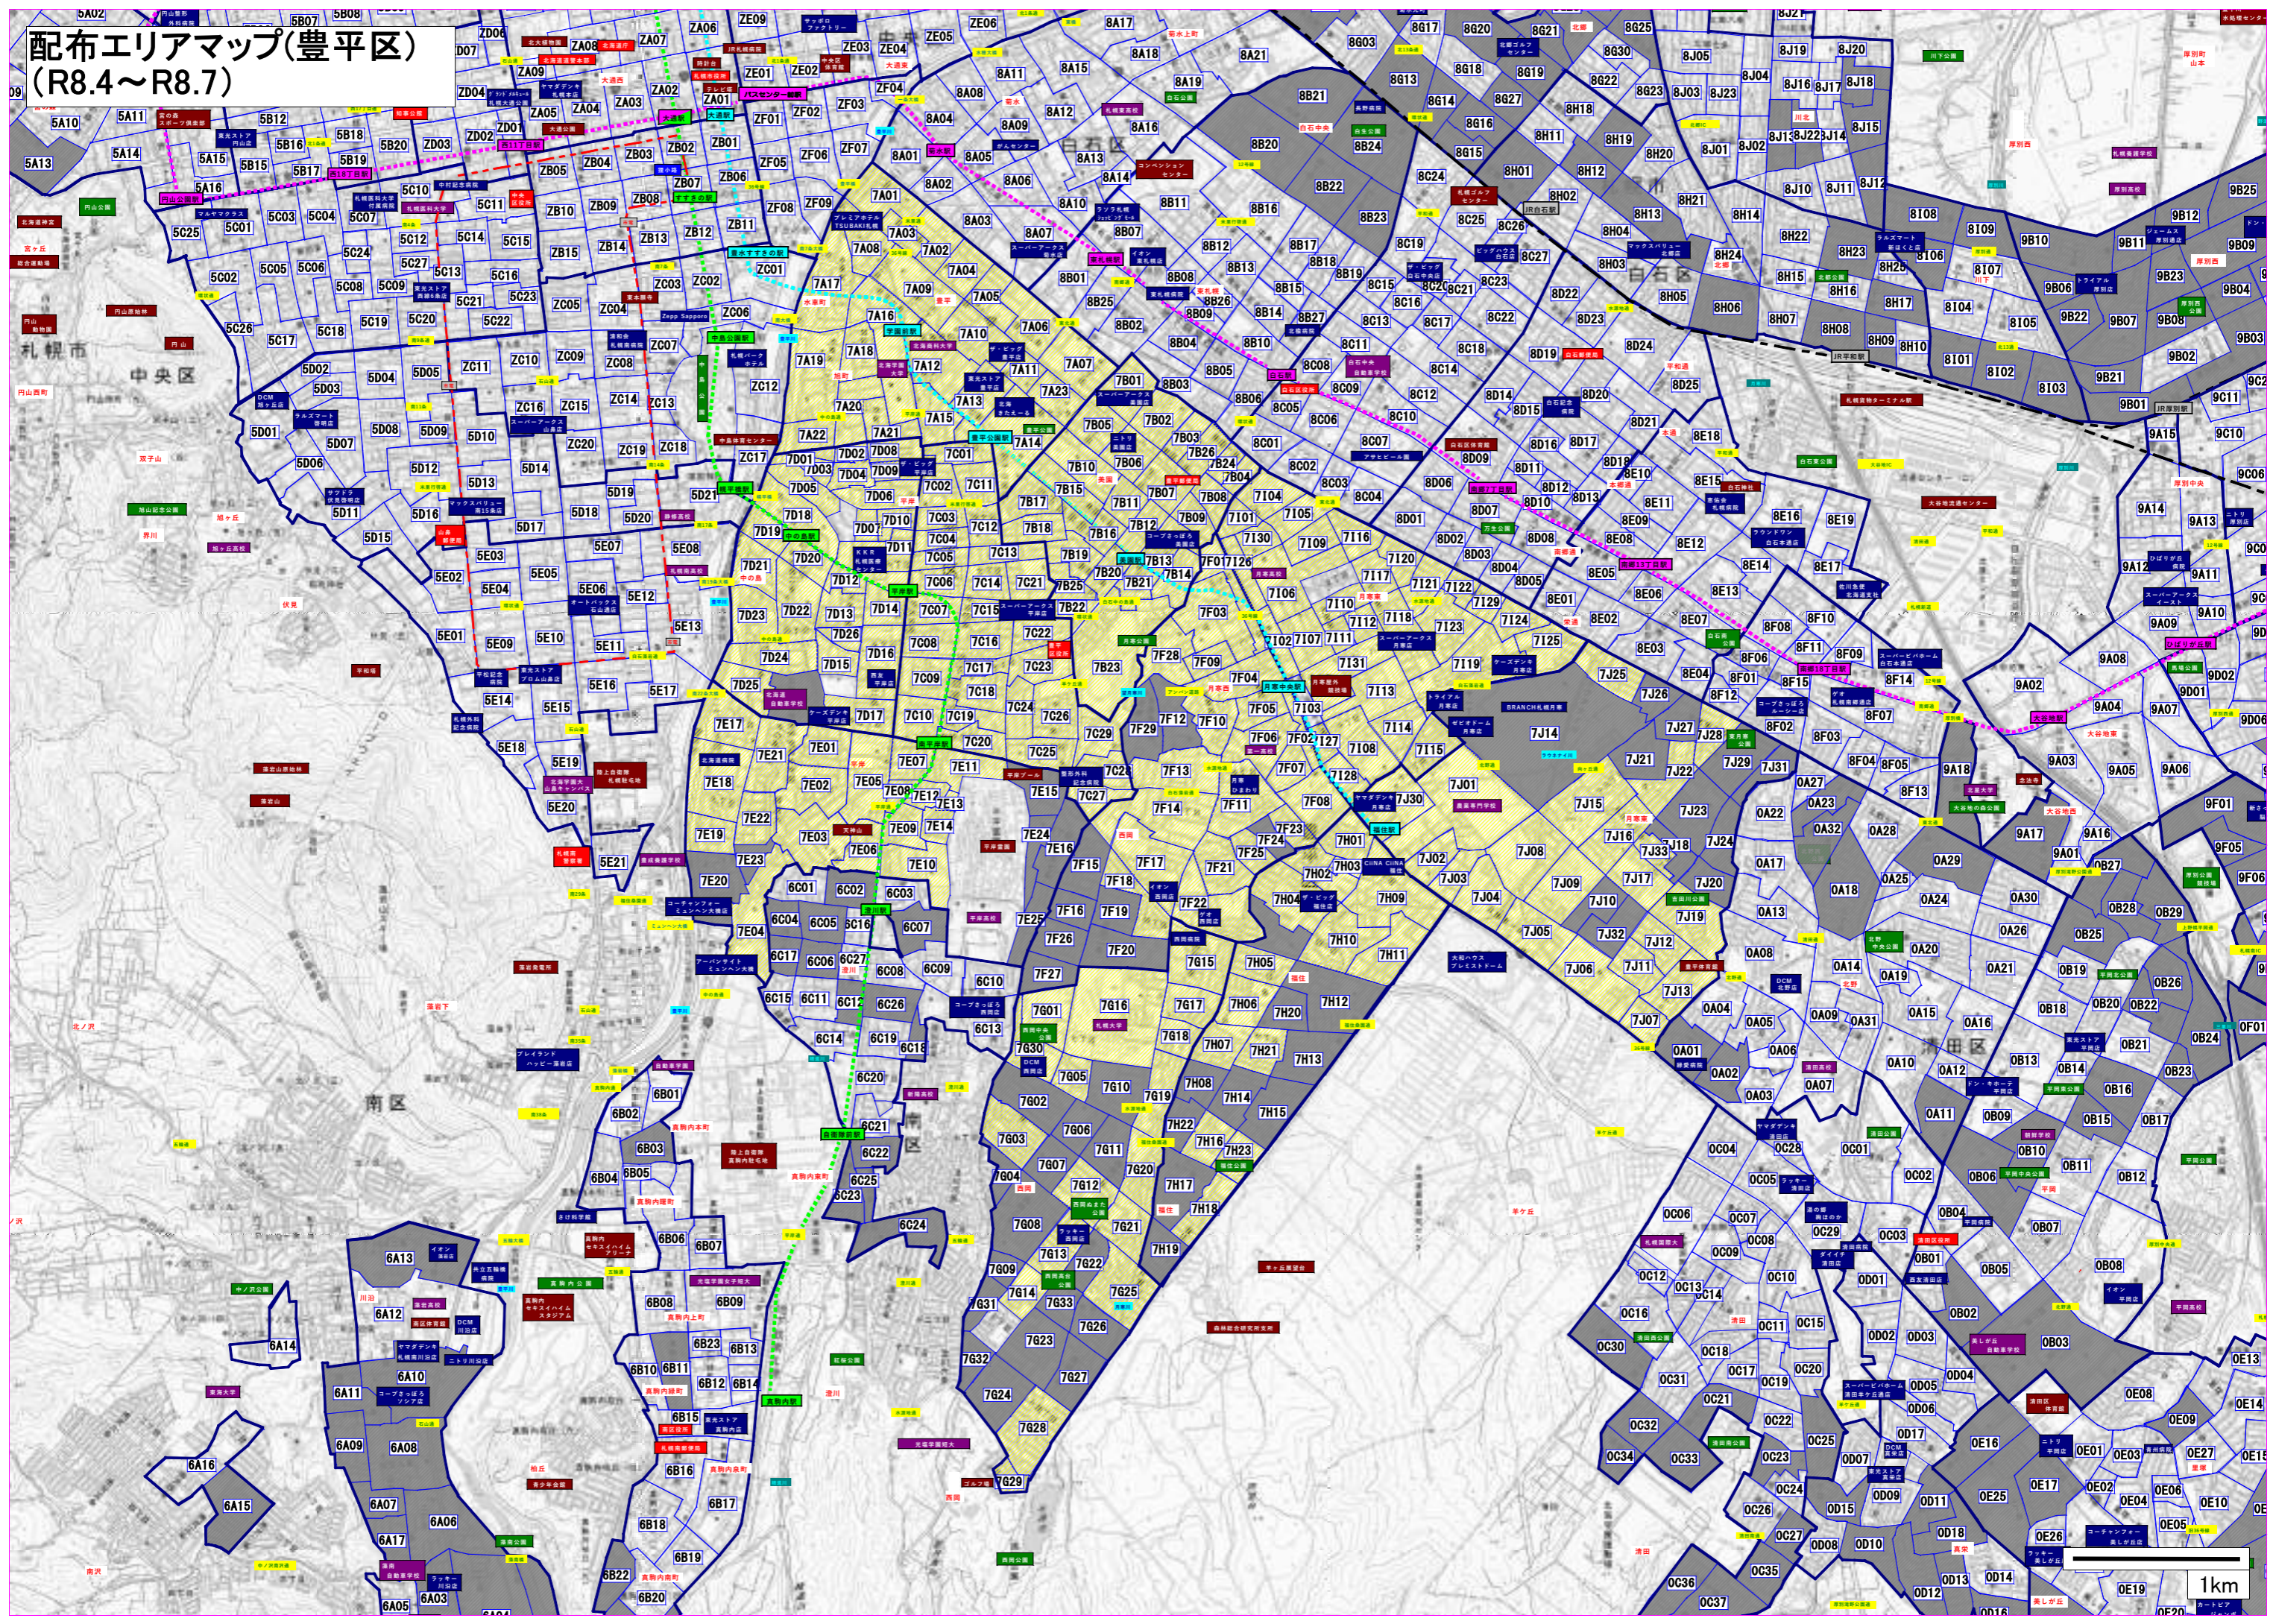

# 配布エリアマップ(豊平区) (R8.4~R8.7)

1km