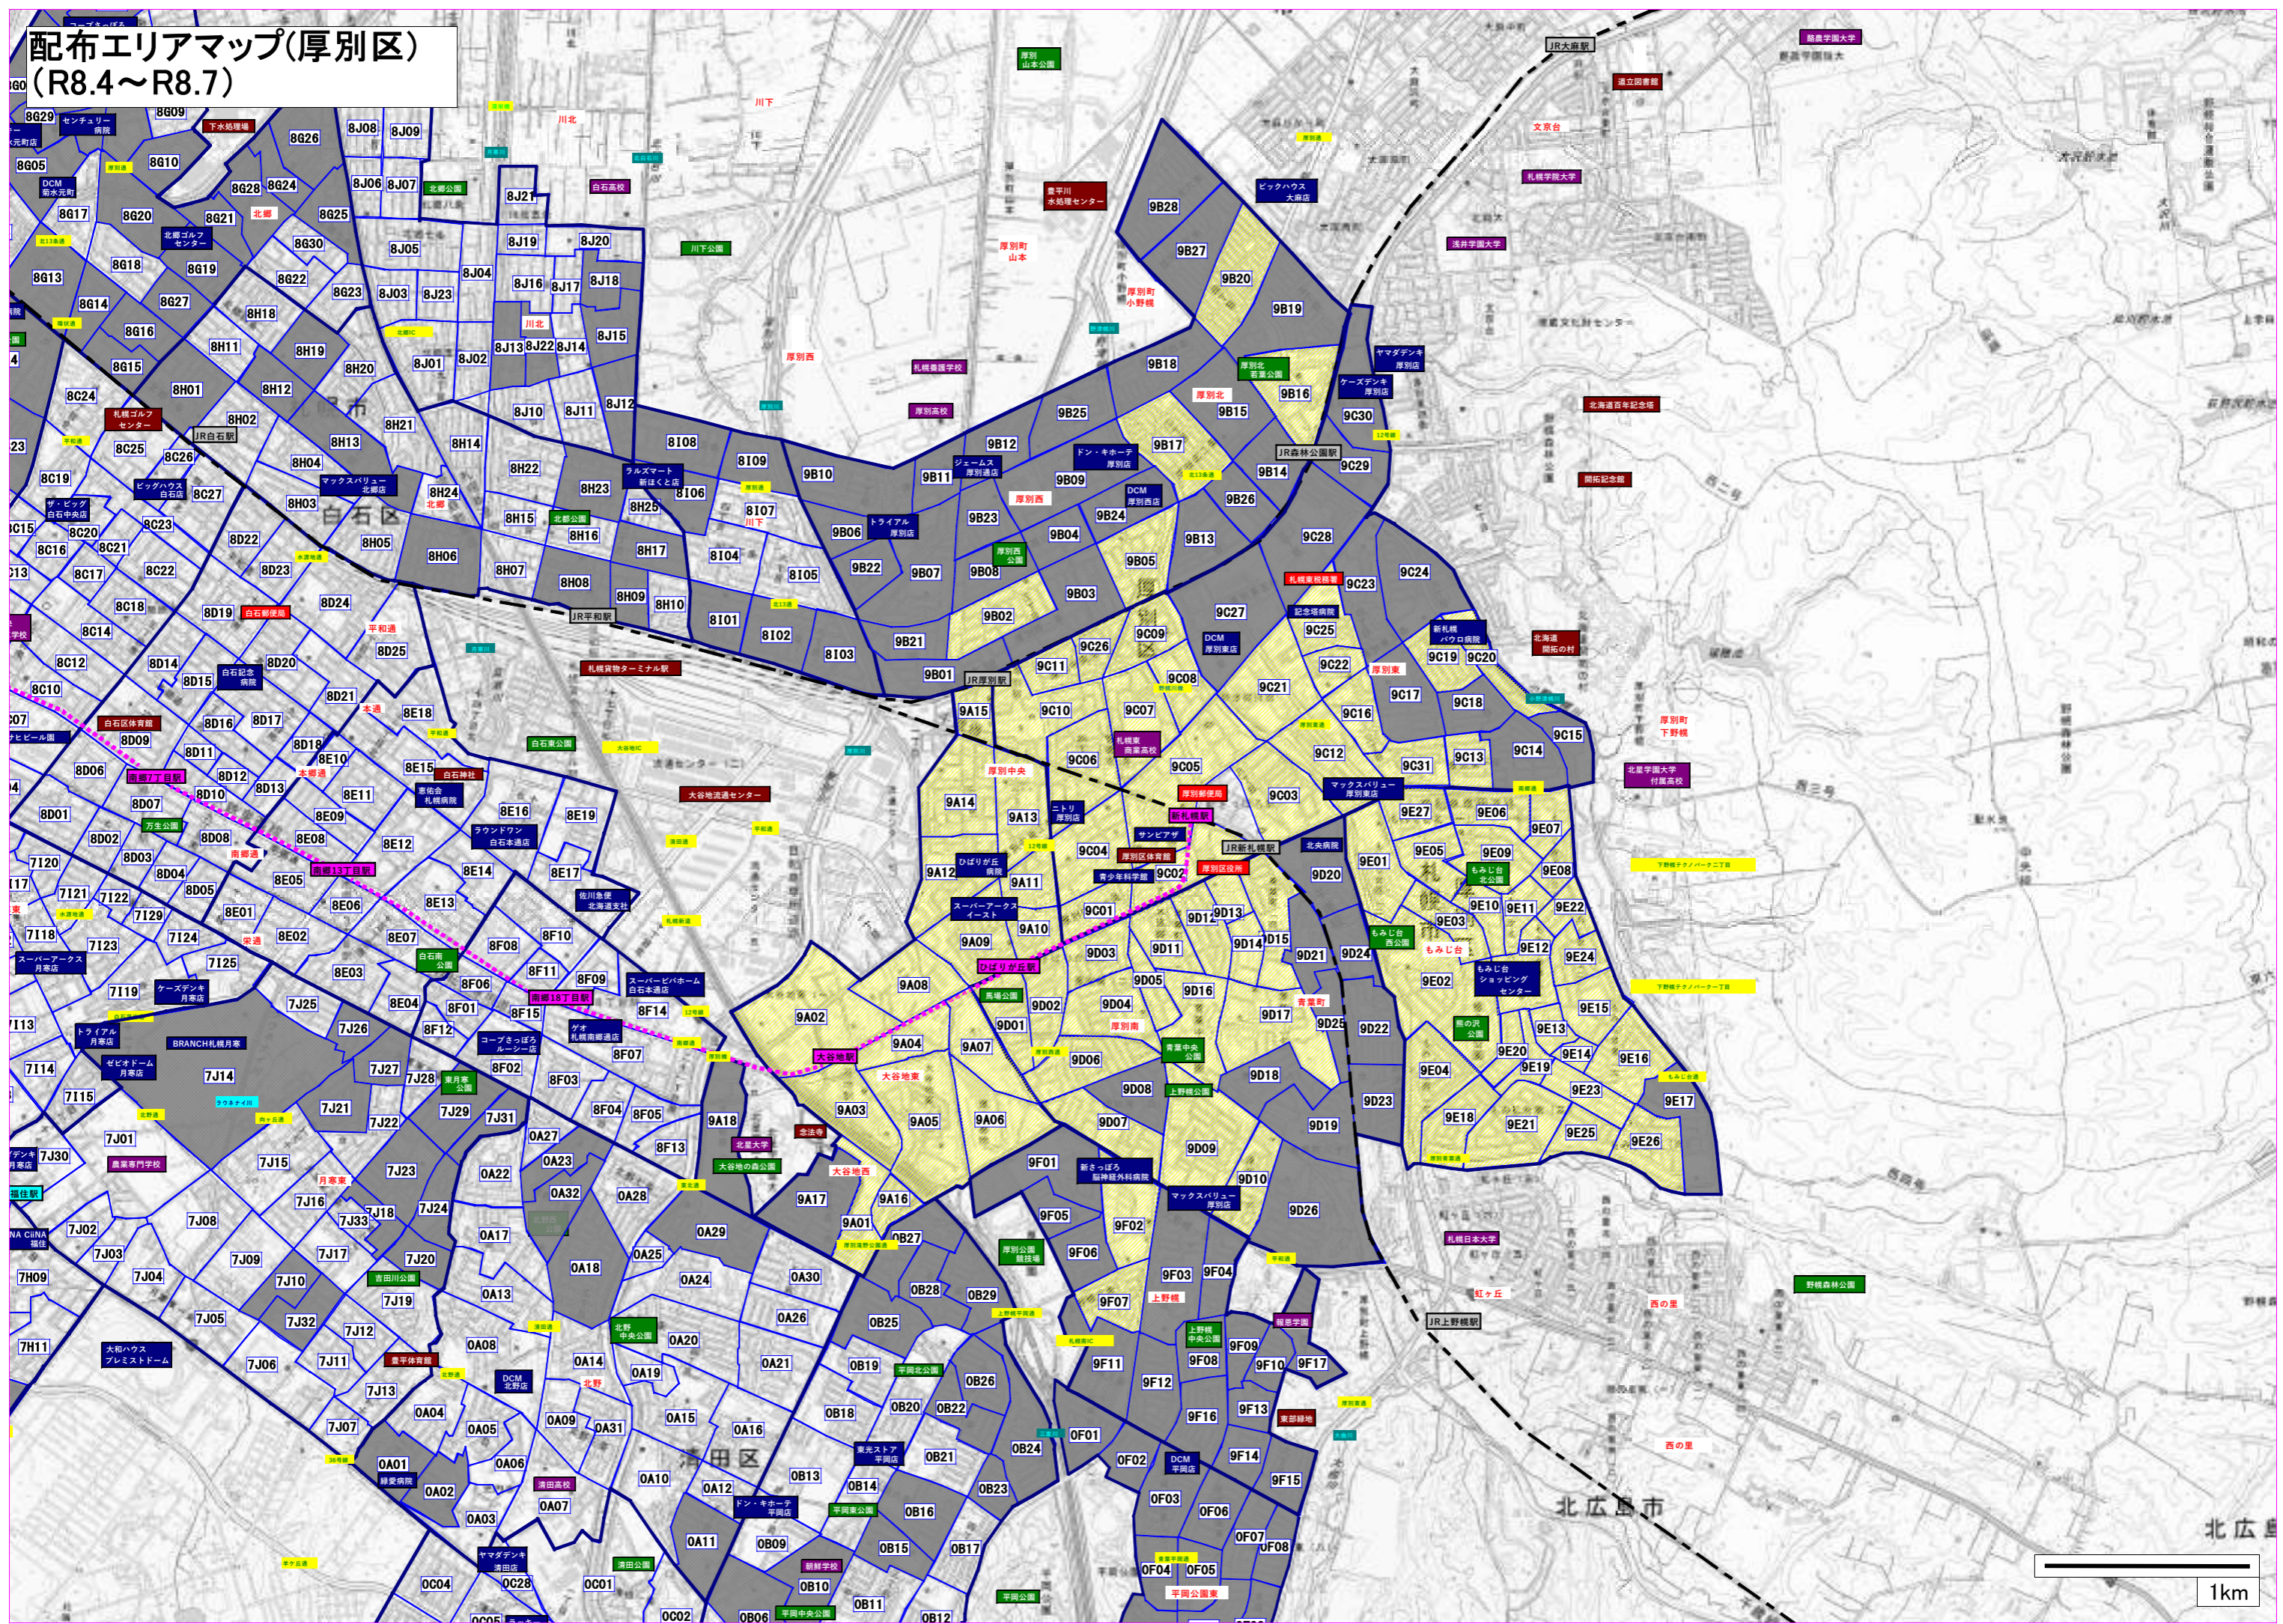

配布エリアマップ(厚別区) (R8.4~R8.7)

1km